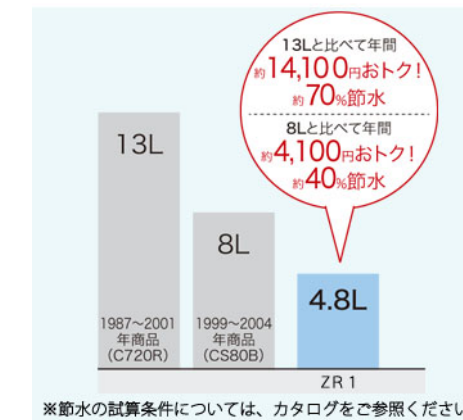

節水だからエコ

13L便器からおよそ1/3の水で
洗浄する、進化した節水技術。