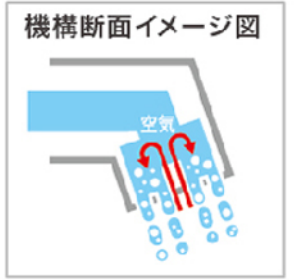

画像はイメージです

洗面化粧台 サクア

『家事も身支度もキレイに楽しく』
機能もデザインも更に進化してサクアが新登場！！

化粧台(片引出し) LDSWB075BJGEN1A
 ワイドLEDスイング三面鏡(エコミラー有) LMWB075A3SLC2G

Color Variation

※ はお見積りカラーです

洗面器		ホワイト
扉色		A:ホワイト

ひろびろ陶器ボウル

作業がゆったり行える、深くて広い設計ながら、
両サイドには物置きスペースも確保。

洗面ボウル容量
 約15リットル 間口600mm
 約21リットル 間口750mm

エアインスイング水栓

「エアイン機能」を搭載し、節水に貢献。
LTL363EE

お子様も使いやすい

部分洗いもしやすい

洗面ボウル

汚れにくく、お掃除しやすい「セフィオンテクト陶器ボウル」

従来の洗面ボウル

セフィオンテクト洗面ボウル

化粧鏡

袖鏡は手元に引き出せ、左右開きもできる便利な両開き鏡扉。

スイング三面鏡(ワイドLED照明・エコミラー・全面鏡裏収納付き)

たっぷり入る、奥ひろ収納

収納量が大幅にアップ、新開発の大容量キャビネット

従来品

奥ひろ収納

TOTO独自の工夫によって、広い収納スペースが生まれました。

化粧台

小物が片付引き出しと、たっぷり物が入る引き扉の組合せ

片引き出しタイプ(間口750mm)

TOTOのミッション

あしたを、ちがう「まいにち」に。