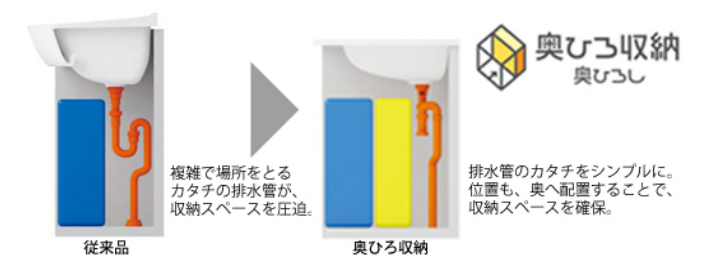

画像はイメージです

洗面化粧台 サクア

『家事も身支度もキレイに楽しく』
機能もデザインも更に進化してサクアが新登場！！

化粧台(片引出し) LDSWB075BJGEN1A
 ワイドLEDスイング三面鏡(エコミラー有) LMWB075A3SLC2G

Color Variation

※ はお見積りカラーです

洗面器		ホワイト
扉色		A:ホワイト

ひろびろ陶器ボウル

作業がゆったり行える、深くて広い設計ながら、
両サイドには物置きスペースも確保。

洗面ボウル容量
 約15リットル 間口600mm
 約21リットル 間口750mm

エアインスイング水栓

「エアイン機能」を搭載し、節水に貢献。
LTL363EE

お子様も使いやすい

部分洗いもしやすい

洗面ボウル

汚れにくく、お掃除しやすい「セフィオンテクト陶器ボウル」

従来の洗面ボウル

セフィオンテクト洗面ボウル

化粧鏡

袖鏡は手元に引き出せ、左右開きもできる便利な両開き鏡扉。

スイング三面鏡(ワイドLED照明・エコミラー・全面鏡裏収納付き)

たっぷり入る、奥ひろ収納

収納量が大幅にアップ、新開発の大容量キャビネット

従来品

奥ひろ収納

TOTO独自の工夫によって、広い収納スペースが生まれました。

化粧台

小物が片付引き出しと、たっぷり物が入る引き扉の組合せ

片引き出しタイプ(間口750mm)

TOTOのミッション

あしたを、ちがう「まいにち」に。