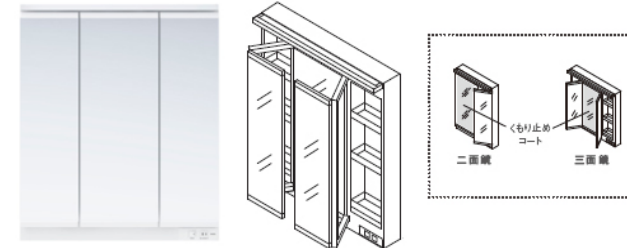

画像はイメージです

洗面化粧台 サクア

『家事も身支度もキレイに楽しく』
機能もデザインも更に進化してサクアが新登場！！

化粧台(片引出し) LDSWB075BJGEN1A
 ワイドLEDスイング三面鏡(エコミラー有) LMWB075A3SLC2G

Color Variation

※ はお見積りカラーです

洗面器		ホワイト
扉色		A:ホワイト

ひろびろ陶器ボウル

作業がゆったり行える、深くて広い設計ながら、
両サイドには物置きスペースも確保。

洗面ボウル容量
 約15リットル 間口600mm
 約21リットル 間口750mm

エアインスイング水栓

「エアイン機能」を搭載し、節水に貢献。
LTL363EE

お子様も使いやすい

部分洗いもしやすい

洗面ボウル

汚れにくく、お掃除しやすい「セフィオンテクト陶器ボウル」

従来の洗面ボウル

セフィオンテクト洗面ボウル

化粧鏡

袖鏡は手元に引き出せ、左右開きもできる便利な両開き鏡扉。

スイング三面鏡(ワイドLED照明・エコミラー・全面鏡裏収納付き)

たっぷり入る、奥ひろ収納

収納量が大幅にアップ、新開発の大容量キャビネット

従来品

奥ひろ収納

TOTO独自の工夫によって、広い収納スペースが生まれました。

化粧台

小物が片付引き出しと、たっぷり物が入る引き扉の組合せ

片引き出しタイプ(間口750mm)

TOTOのミッション

あしたを、ちがう「まいにち」に。