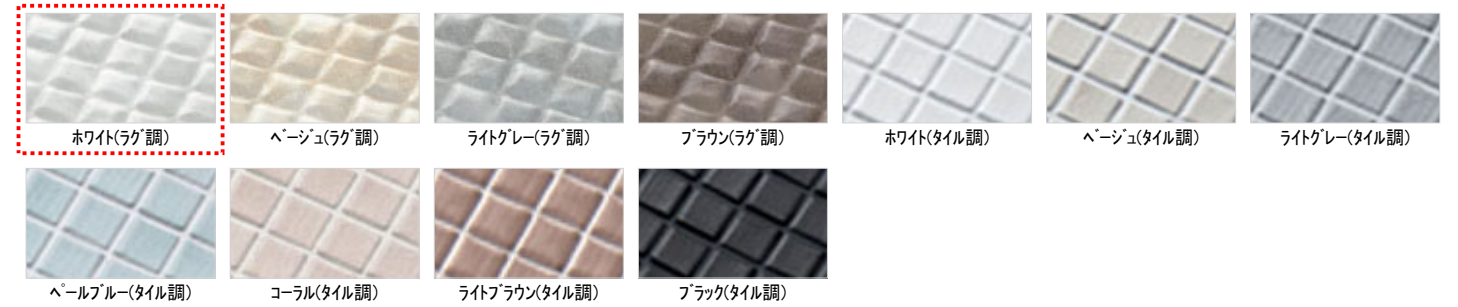

お掃除ラクラク鏡

炭素の膜で
水あかのこびり付きを抑える

表面を炭素の膜で覆ったお掃除
ラクラク鏡なら、簡単なお手入れで
水あかをラクと落とせます。

浴槽

魔法びん浴槽

ふろふた

カウンター

スライドバー

バス・洗い場兼用水栓

照明

換気

天井

※ はお見積りカラーです

タオル掛け

タオル掛け(ホワイト)(L=400)

鏡

お掃除ラク 縦長ミラー(W298×H1175)

収納

収納棚 W260・側面2段(ホワイト)

Color Variation

■床

■カウンター

■壁: アクセントパネル

■壁: 周辺パネル

■浴槽

■浴槽エプロン

ドア

スキリドア折戸(W800・H2000・ホワイト)

手すり(浴槽横)

I型インテリアバー:L=600(ホワイト)

手すり

L型インテリアバー:600×400R勝手(ホワイト) 1本