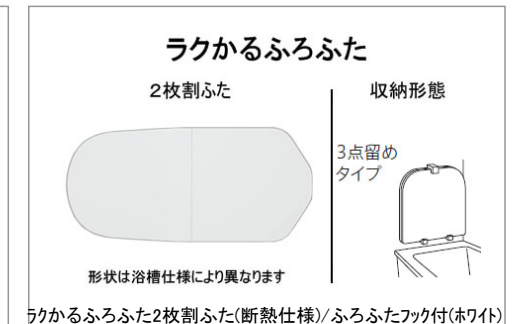

WYV1116JTX3**

YAA82 KNR6N VGX1N YCA07 EGHE2 IKJC5 SBE4R

お掃除ラクラクほっかり床

入った瞬間から心地よく
親水パワーでお掃除ラクラク

冷気をシャットアウトする、W断熱構造!
翌朝にはカラリと乾き、お掃除ラクラク。
※「ほっかり床」はTOTOの登録商標です。

お掃除ラクラク排水口

排水口のぬめり・カビを抑え
簡単なお掃除でサツときれいに

洗やすいカタチと
抗菌・防カビ仕様で
お手入れが簡単!

お掃除ラクラク鏡

炭素の膜で
水あかのこびり付きを抑える

表面を炭素の膜で覆ったお掃除
ラクラク鏡なら、簡単なお手入れで
水あかをラクと落とせます。

浴槽

魔法びん浴槽

ふろふた

カウンター

スライドバー

バス・洗い場兼用水栓

照明

換気

天井

※ はお見積りカラーです

タオル掛け

タオル掛け(ホワイト)(L=400)

鏡