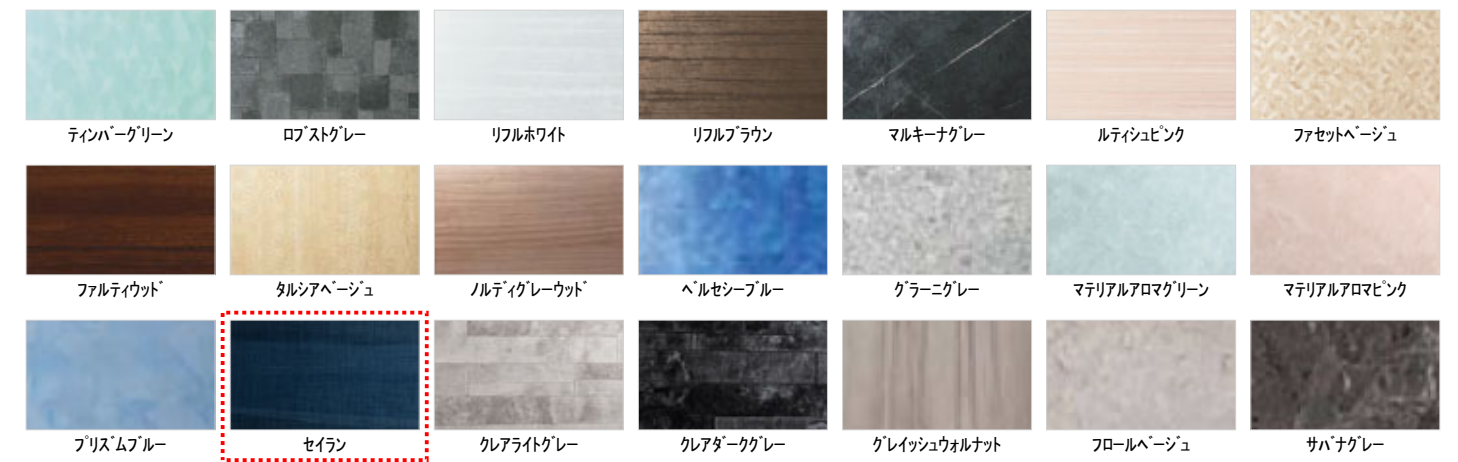

お掃除ラク 縦長ミラー(W298×H1175)

収納

収納棚 W260・側面2段(ホワイト)

Color Variation

■床

■カウンター

■壁: アクセントパネル

■壁: 周辺パネル